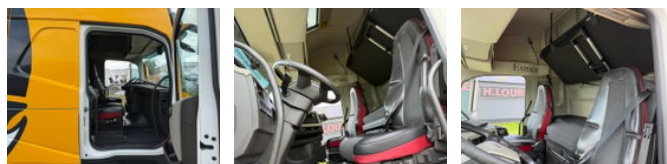

Volvo FH 500 GLOBE XL+2x TANK+2x BED+EURO 6+TUV+HOLLAND TRUCK

Algemene kenmerken

Merk	Volvo
Model	FH 500
Subcategorie	Standaard trekker
Kentekenplaat	21-BPR-6
Tellerstand	840.000km
Bouwjaar	2019
Datum eerste registratie	13-02-2019
Conditie	Gebruikt
Brandstof	Diesel
Emissieklasse	Euro 6

Eigenschappen

Ledig gewicht	7.987kg
Laadvermogen	12.113kg
GVW	20.100kg
Cilinder inhoud	12.777cc

Volvo FH 500 GLOBE XL+2x TANK+2x BED+EURO 6+TUV+HOLLAND TRUCK

Technische specificaties

Aantal assen	2
Asconfiguratie	4x2
Vermogen	375

Omschrijving

„CHASSIS LIKE NEW,, 2x TANK 2x BED AIRCO COOLINGBOX NAVIGATION TYERS 25% STEEL / AIR TARRA 7987 kg
WHEELBASE 3.80 m 2019.....KB..... EURO 6 LANE ASSIST BLIND SPOT WARNING AUTONOMOUS EMERGENCY BRAKING
TÜV (MOT) 31-07-2026 HOLLAND TRUCK VERY VERY NICE AND GOOD TRUCK !!!!! LIKE NEW ORIGINAL WHITE
COLOR !!!! YELLOW IS DECALS