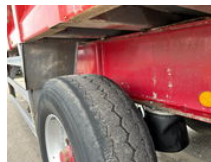

Eigenschappen

Ledig gewicht	5.960kg
Laadvermogen	33.040kg
Max. gewicht	39.000kg