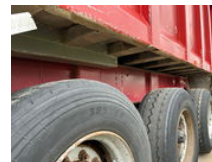

Eigenschappen

Ledig gewicht	5.960kg
Laadvermogen	33.040kg
Max. gewicht	39.000kg