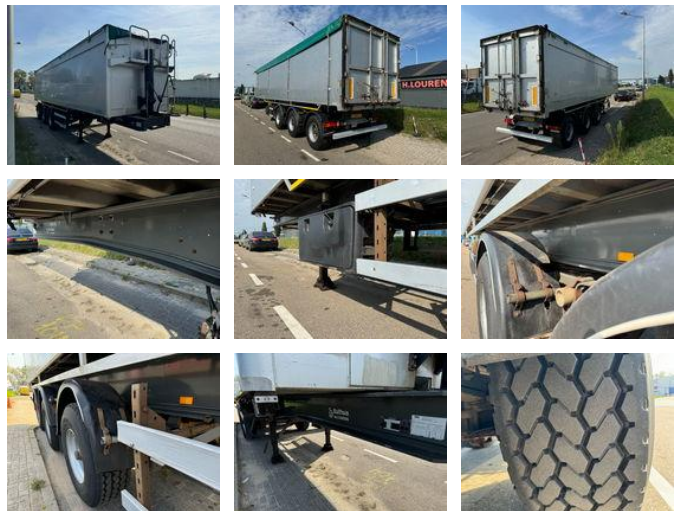

Bulthuis TATA 60 m³+NEW TYRES+BPW AXLE+HOLLAND TRAILER

Algemene kenmerken

Merk	Bulthuis
Subcategorie	Kipper
Kentekenplaat	og79jk
Bouwjaar	2000
Datum eerste registratie	03-08-2000
Conditie	Gebruikt

Eigenschappen

Ledig gewicht	8.510kg
Laadvermogen	36.490kg
Max. gewicht	45.000kg
Lengte	1.180cm
Breedte	255cm

Bulthuis TATA 60 m³+NEW TYRES+BPW AXLE+HOLLAND TRAILER

Technische specificaties

Aantal assen

3

Omschrijving

60 m³ BPW AXLE 2 x STEERING AXLE TARRA 8510 kg TYRES 100% 3-8-2000 VALVE+DOOR ALUMINIUM CHASSI+TIPPER
HOLLAND TRAILER VERY NICE AND GOOD TRAILER