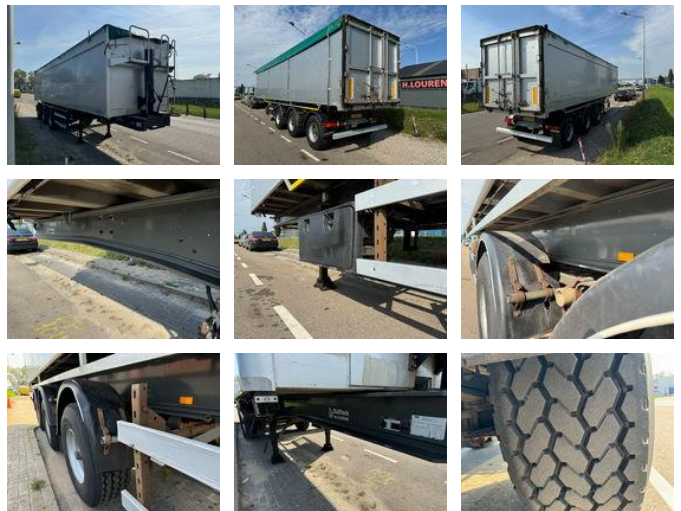

## Bulthuis TATA 60 m<sup>3</sup>+NEW TYRES+BPW AXLE+HOLLAND TRAILER

### Algemene kenmerken

Merk	Bulthuis
Subcategorie	Kipper
Kentekenplaat	og79jk
Bouwjaar	2000
Datum eerste registratie	03-08-2000
Conditie	Gebruikt

### Eigenschappen

Ledig gewicht	8.510kg
Laadvermogen	36.490kg
Max. gewicht	45.000kg
Lengte	1.180cm
Breedte	255cm

# Bulthuis TATA 60 m<sup>3</sup>+NEW TYRES+BPW AXLE+HOLLAND TRAILER