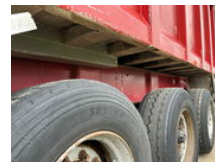

## OVA ALU TIPPER 40m3 mit holtz 47m3+SCHEIBE+BPW

### properties

massEmpty	5.960kg
payloadWeight	33.040kg
grossVehicleWeight	39.000kg

OVA ALU TIPPER 40m<sup>3</sup> mit holtz 47m<sup>3</sup>+SCHEIBE+BPW

accessories