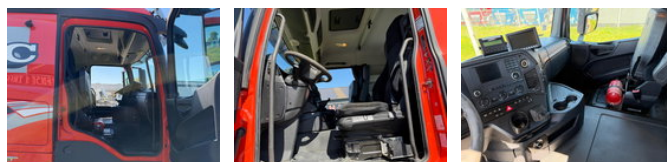

Mercedes-Benz Arocs 2645 6X4 TIPPERUNIT+HUBREDUCTION+AIRCO+E6

Ogólne cechy

Marka	Mercedes-Benz
model	Arocs 2645
Podkategoria	Do ciężkich warunków pracy
Przebieg	650.000km
Rok budowy	2014
firstRegistrationDate	06-05-2014
Kolor	Pomarańczowy
Stan	Używane
Ogólny stan	Bardzo dobry
energyType	energyType.diesel
emissionsClass	Euro 6
advertiserObjectReference	AROCS 2645 14

Właściwości

GVW	26.000kg
cabin	Kabina sypialna

Mercedes-Benz Arocs 2645 6X4 TIPPERUNIT+HUBREDUCTION+AIRCO+E6

Specyfikacje techniczne

numberOfAxles	3
shortAxleConfiguration	6x4
transmissionType	transmissionType.automatic
power	450hp