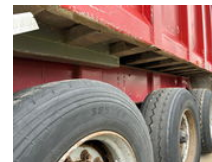

OVA ALU TIPPER 40m3 mit holtz 47m3+SCHEIBE+BPW

Allgemeine Merkmale

Marke	OVA
Unterkategorie	Kippauflieger
Baujahr	2001
Datum der Erstzulassung	30-08-2001
Farbe	red
Zustand	Gebraucht
Allgemeinzustand	Gut
Referenz	OVA 40-47m301.

Eigenschaften

Leergewicht	5.960kg
Tragfähigkeit	33.040kg
Max. Gewicht	39.000kg

OVA ALU TIPPER 40m³ mit holtz 47m³+SCHEIBE+BPW

Zubehör