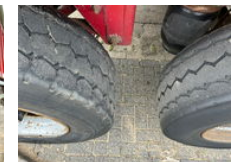

OVA ALU TIPPER 40m3 mit holtz 47m3+SCHEIBE+BPW

Allgemeine Merkmale

Marke	OVA
Unterkategorie	Kippauflieger
Baujahr	2001
Datum der Erstzulassung	30-08-2001
Farbe	red
Zustand	Gebraucht
Allgemeinzustand	Gut
Referenz	OVA 40-47m301.

Eigenschaften

Leergewicht	5.960kg
Tragfähigkeit	33.040kg
Max. Gewicht	39.000kg

OVA ALU TIPPER 40m³ mit holtz 47m³+SCHEIBE+BPW

Zubehör