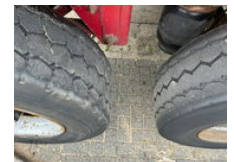

OVA ALU TIPPER 40m3 mit holtz 47m3+SCHEIBE+BPW

Allgemeine Merkmale

Marke	OVA
Unterkategorie	Kippauflieger
Baujahr	2001
Datum der Erstzulassung	30-08-2001
Farbe	red
Zustand	Gebraucht
Allgemeinzustand	Gut
Referenz	OVA 40-47m301.

Eigenschaften

Leergewicht	5.960kg
Tragfähigkeit	33.040kg
Max. Gewicht	39.000kg

OVA ALU TIPPER 40m³ mit holtz 47m³+SCHEIBE+BPW

Zubehör