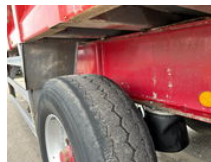

OVA ALU TIPPER 40m3 mit holtz 47m3+SCHEIBE+BPW

Allgemeine Merkmale

Marke	OVA
Unterkategorie	Kippauflieger
Baujahr	2001
Datum der Erstzulassung	30-08-2001
Farbe	red
Zustand	Gebraucht
Allgemeinzustand	Gut
Referenz	OVA 40-47m301.

Eigenschaften

Leergewicht	5.960kg
Tragfähigkeit	33.040kg
Max. Gewicht	39.000kg

OVA ALU TIPPER 40m³ mit holtz 47m³+SCHEIBE+BPW

Zubehör