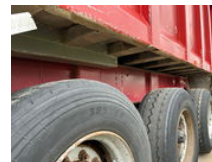

OVA ALU TIPPER 40m3 mit holtz 47m3+SCHEIBE+BPW

Allgemeine Merkmale

Marke	OVA
Unterkategorie	Kippauflieger
Baujahr	2001
Datum der Erstzulassung	30-08-2001
Farbe	red
Zustand	Gebraucht
Allgemeinzustand	Gut
Referenz	OVA 40-47m301.

Eigenschaften

Leergewicht	5.960kg
Tragfähigkeit	33.040kg
Max. Gewicht	39.000kg

OVA ALU TIPPER 40m³ mit holtz 47m³+SCHEIBE+BPW

Zubehör