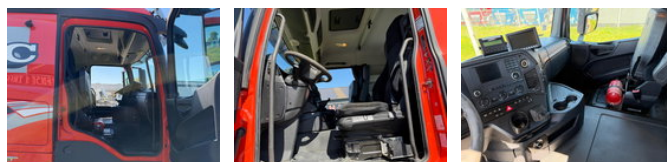

Mercedes-Benz Arocs 2645 6X4 TIPPERUNIT+HUBREDUCTION+AIRCO+E6

Allgemeine Merkmale

Marke	Mercedes-Benz
Model	Arocs 2645
Unterkategorie	Schwerlast
Kilometerstand	650.000km
Baujahr	2014
Datum der Erstzulassung	06-05-2014
Farbe	Orange
Zustand	Gebraucht
Allgemeinzustand	Sehr gut
Kraftstoff	Diesel
Emissionsklasse	Euro 6
Referenz	AROCS 2645 14

Eigenschaften

GVW	26.000kg
Kabine	Schlafkabine

Mercedes-Benz Arocs 2645 6X4 TIPPERUNIT+HUBREDUCTION+AIRCO+E6

Technische Spezifikationen

Anzahl der Achsen	3
Achsenkonfiguration	6x4
Übertragung	Vollautomatik
Motorleistung	450hp