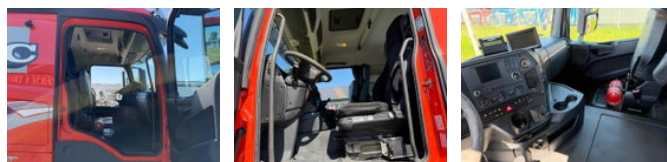

Mercedes-Benz Arocs 2645 6X4 TIPPERUNIT+HUBREDUCTION+AIRCO+E6

Allgemeine Merkmale

Marke	Mercedes-Benz
Modell	Arocs 2645
Unterkategorie	Schwerlast
Zählerstand	650.000km
Baujahr	2014
Datum der Erstzulassung	06-05-2014
Farbe	Orange
Zustand	Gebraucht
Allgemeiner Zustand	Sehr gut
Kraftstoff	Diesel
Emissionsklasse	Euro 6
Referenz	AROCS 2645 14

Eigenschaften

Zulässiges Gesamtgewicht	26.000kg
Kabine	Schlafkabine

Mercedes-Benz Arocs 2645 6X4 TIPPERUNIT+HUBREDUCTION+AIRCO+E6

Technische Spezifikationen

Anzahl der Achsen	3
Achsenkonfiguration	6x4
Übertragung	Automatisch
Vermögenswerte	450hp