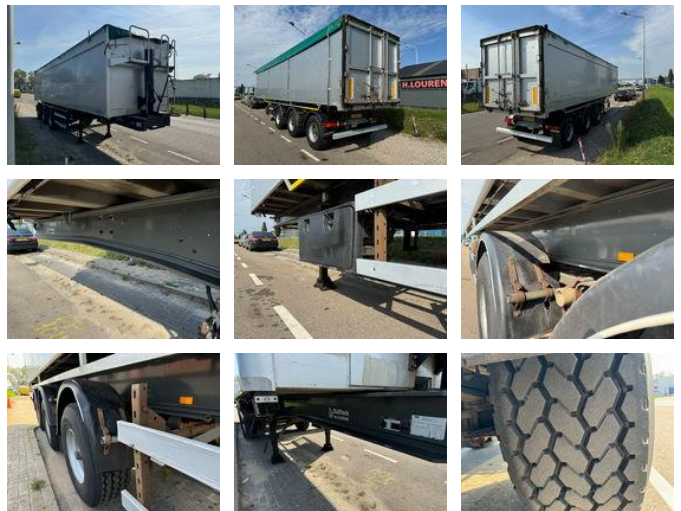

Bulthuis TATA 60 m³+NEW TYRES+BPW AXLE+HOLLAND TRAILER

Allgemeine Merkmale

Marke	Bulthuis
Unterkategorie	Kippauflieger
Nummernschild	og79jk
Baujahr	2000
Datum der Erstzulassung	03-08-2000
Zustand	Gebraucht

Eigenschaften

Leergewicht	8.510kg
Tragfähigkeit	36.490kg
Max. Gewicht	45.000kg
Länge	1.180cm
Breite	255cm

Bulthuis TATA 60 m³+NEW TYRES+BPW AXLE+HOLLAND TRAILER

Technische Spezifikationen

Anzahl der Achsen